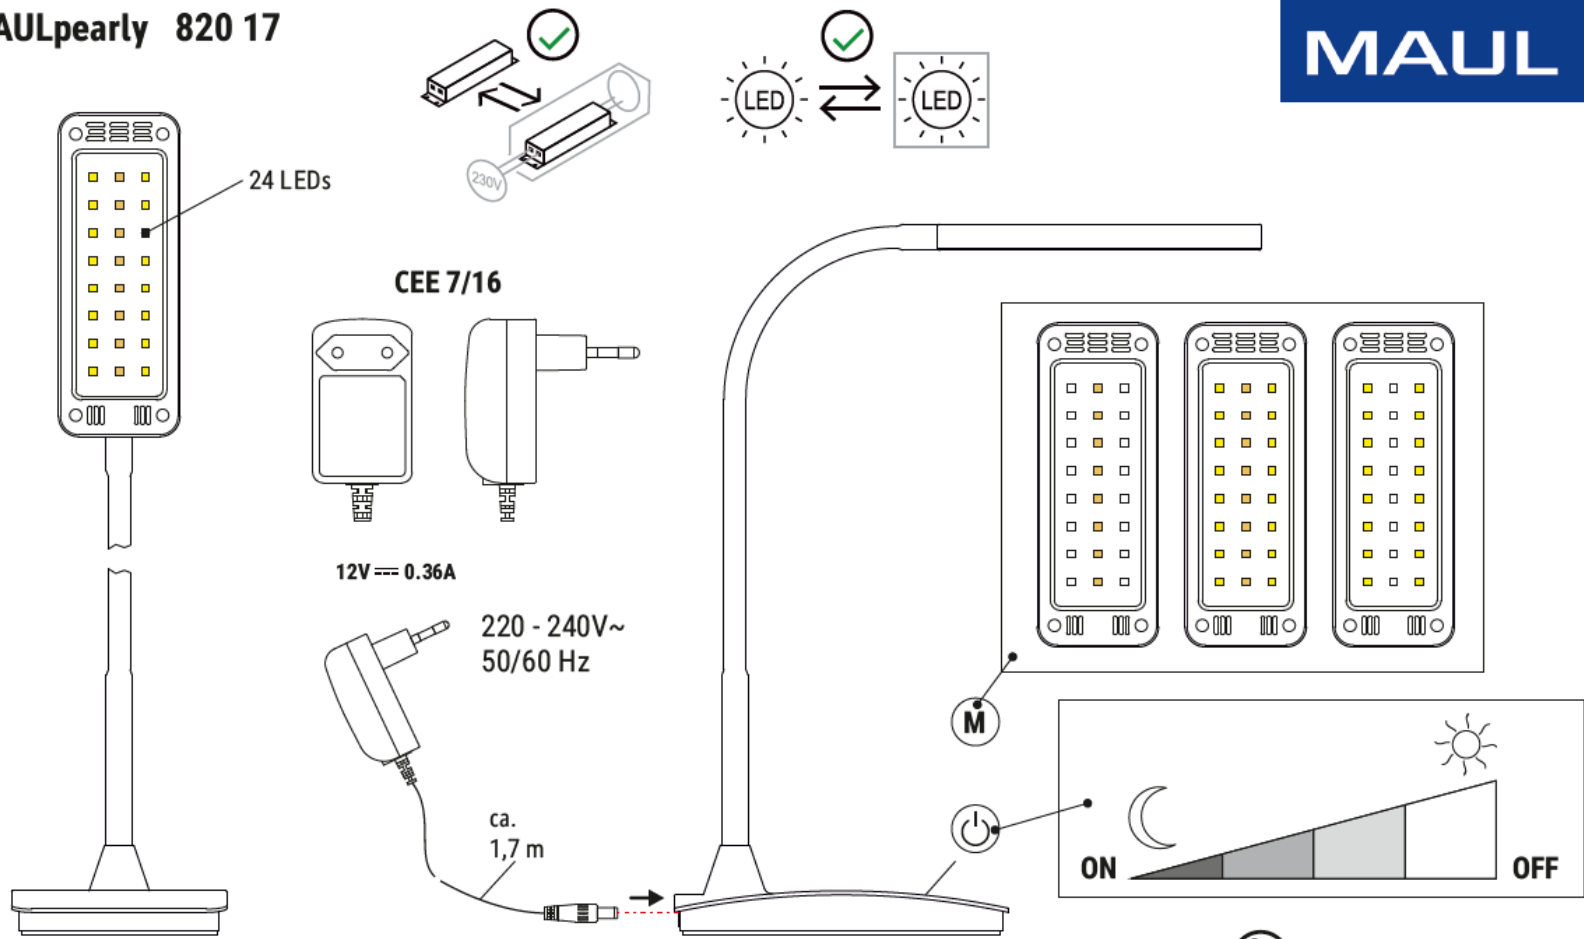

# MAULpearly 820 17

www.maul.de

Notice de conditionnement et d'élimination  
Istruzioni di imballaggio e smaltimento  
Опаковка и указания за изхвърляне

8201709.150G

DE: Dieses Produkt enthält eine Lichtquelle der Energieeffizienzklasse < D >