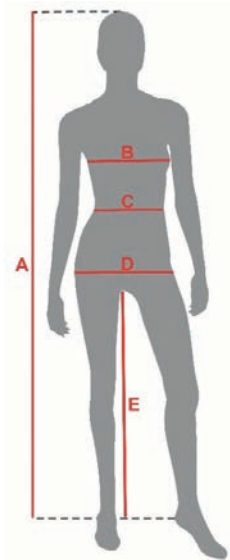

UK velikosti	32/34		34/36		36/38		38/40		40/42		42/44		46	48	50
ES / IT / FR velikosti	42	44	46	48	50	52	54	56	58	60	62	64	66	68	70
DE velikosti	40	42	44	46	48	50	52	54	56	58	60	62	64	66	68
EU / CERVA velikosti	40	42	44	46	48	50	52	54	56	58	60	62	64	66	68
SML velikosti	XS		S		M		L		XL		XXL		XXXL	XXXXL	XXXXXL
A) výška	158-164	164-170	170-176	170-176	176-182	176-182	182-188	182-188	188-194	188-194	188-194	188-194	188-194	194-198	194-198
B) obvod hrudi	78-82	82-86	86-90	90-94	94-98	98-102	102-106	106-110	110-114	114-118	118-123	123-129	129-135	135-141	141-147
C) obvod pasu	68-70	70-74	74-78	78-82	82-86	86-90	90-94	94-98	98-102	102-106	106-111	111-117	117-123	123-129	129-135
D) obvod boků	81-85	85-88	89-92	93-96	97-100	101-104	105-108	109-112	113-117	118-122	122-128	128-136	136-142	142-148	148-154
E) délka vnitřní nohavice	76	78	79	80	81	82	83	84	85	86	87	88	89	89	89

UK velikosti	4	6	8	10	12	14	16	18	20	22	24	26	28
ES / IT / FR velikosti	34	36	38	40	42	44	46	48	50	52	54	56	58
DE velikosti	32	34	36	38	40	42	44	46	48	50	52	54	56
EU / CERVA velikosti	32	34	36	38	40	42	44	46	48	50	52	54	56
SML velikosti	XS	S		M		L		XL		XXL		XXXL	
A) výška	154-158	158-162	158-162	162-166	162-166	166-170	166-170	170-174	174-178	178-182	178-182	178-182	178-182
B) obvod hrudi	74-78	78-82	82-86	86-90	90-94	94-98	98-102	102-107	107-113	113-119	119-125	125-131	131-137
C) obvod pasu	58-62	62-66	66-70	70-74	74-78	78-82	82-86	86-91	91-97	97-103	103-109	109-115	115-121
D) obvod boků	82-86	86-90	90-94	94-98	98-102	102-106	106-110	110-115	115-120	120-125	125-130	130-136	136-142
E) délka vnitřní nohavice	78	79	79	80	80	81	82	83	84	85	85	85	85