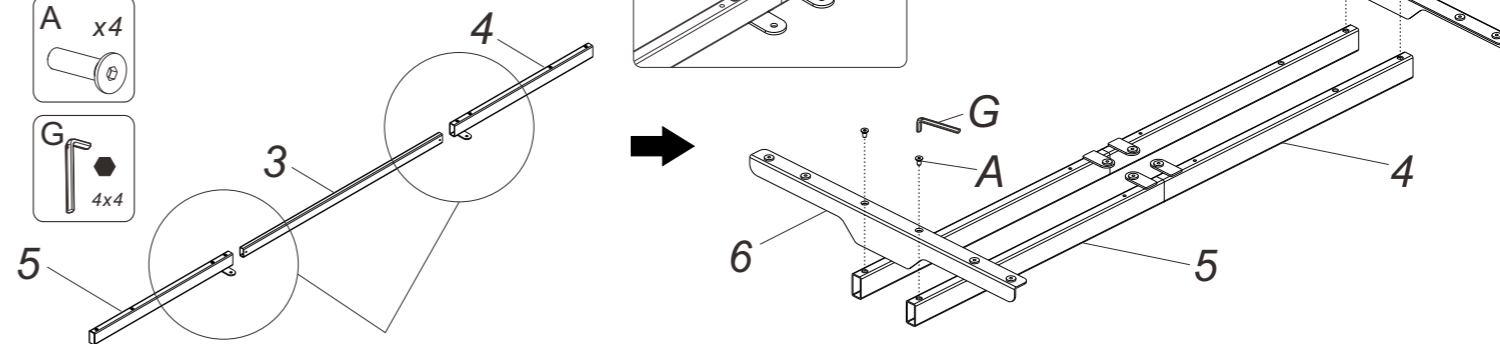

Profidesk Saturn

CZ/SK manuál

A		M6	4
B		M6	8
C		M6	8
D		St4.2	6
E			6
F		St4.2	16
G			1

Počet výsuvných prvků / Počet vysúvacích prvkov	3
Maximální zátěž / Maximálna záťaž	100 kg
Výškový rozsah / výškové rozpätie	620–1270 mm (bez desky)
Šířkový rozsah / rozsah šírky	1100–1700 mm

Součásti / Súčasti

No.	Part	Qty	No.	Part	Qty
①		2	②		2
③		2	④		2
⑤		2	⑥		2
⑦		1	⑧		1
⑨		1	⑩		1
⑪		1	⑫		1

1

2

3

4

⚠ Bezpečnostní upozornění

- Prostudujte si tento manuál dříve než začnete stůl instalovat.
- Zkontrolujte úplnost balení. Obrázky montážních prvků jsou ilustrační, v realu se mohou lehce odlišovat.
- Dodržujte maximální nosnost stolu, jinak může dojít k poškození stolu nebo způsobení vážných zranění.
- Postup montáže dodržujte dle instrukcí v manuálu.
- Při utahování šroubů nepoužívejte nadměrnou sílu, mohlo by dojít ke stržení závitu.
- Tento produkt by měl být instalován pouze profesionály.
- Stůl montujte i umístěte na rovný povrch.
- Používejte stůl pouze k účelům, pro které je určen.
- Montáž obsahuje malé součástky, které byste měli uchovávat mimo dosah dětí.
- Stůl není určen pro obsluhu malými dětmi bez dohledu.
- Stůl je určen pouze pro užití uvnitř budov. Venkovní použití není povoleno.
- Nenechávejte stůl ve vlhkém, prašném ani jinak znečištěném prostředí.
- Stůl nerozebírejte. Neodborné úpravy mohou poškodit produkt a způsobit vážná zranění.
- Kontrolujte bezpečnost produktu v pravidelných intervalech (doporučujeme 1x za 3 měsíce).
- Jedná se o běžný kancelářský stroj určený k použití v domácím nebo kancelářském prostředí.
- Stroj se zapojuje do el. sítě až po kompletní instalaci, aby bylo zabráněno riziku úrazu el. proudem.