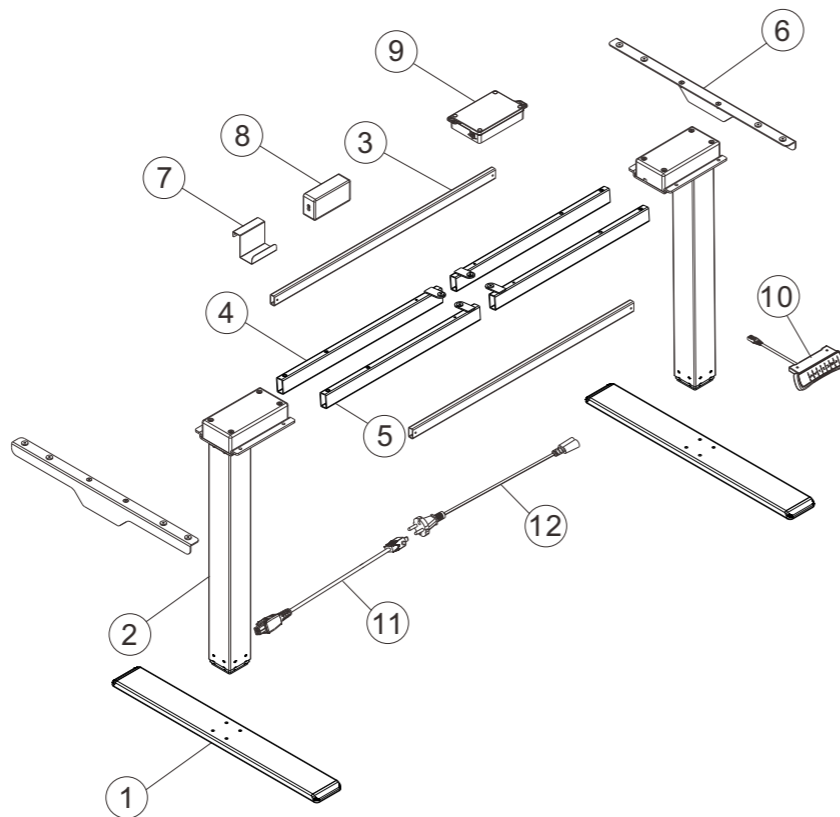

Profidesk Saturn

CZ/SK manuál

A		M6	4
B		M6	8
C		M6	8
D		St4.2	6
E			6
F		St4.2	16
G			1

Počet výsuvných prvků / Počet vysúvacích prvkov	3
Maximální zátěž / Maximálna záťaž	100 kg
Výškový rozsah / výškové rozpätie	620–1270 mm (bez desky)
Šířkový rozsah / rozsah šírky	1100–1700 mm

Součásti / Súčasti

No.	Part	Qty	No.	Part	Qty
①		2	②		2
③		2	④		2
⑤		2	⑥		2
⑦		1	⑧		1
⑨		1	⑩		1
⑪		1	⑫		1

1

2

3

4

⚠ Bezpečnostní upozornění

- Prostudujte si tento manuál dříve než začnete stůl instalovat.
- Zkontrolujte úplnost balení. Obrázky montážních prvků jsou ilustrační, v realu se mohou lehce odlišovat.
- Dodržujte maximální nosnost stolu, jinak může dojít k poškození stolu nebo způsobení vážných zranění.
- Postup montáže dodržujte dle instrukcí v manuálu.
- Při utahování šroubů nepoužívejte nadměrnou sílu, mohlo by dojít ke stržení závitu.
- Tento produkt by měl být instalován pouze profesionály.
- Stůl montujte i umístěte na rovný povrch.
- Používejte stůl pouze k účelům, pro které je určen.
- Montáž obsahuje malé součástky, které byste měli uchovávat mimo dosah dětí.
- Stůl není určen pro obsluhu malými dětmi bez dohledu.
- Stůl je určen pouze pro užití uvnitř budov. Venkovní použití není povoleno.
- Nenechávejte stůl ve vlhkém, prašném ani jinak znečištěném prostředí.
- Stůl nerozebírejte. Neodborné úpravy mohou poškodit produkt a způsobit vážná zranění.
- Kontrolujte bezpečnost produktu v pravidelných intervalech (doporučujeme 1x za 3 měsíce).
- Jedná se o běžný kancelářský stroj určený k použití v domácím nebo kancelářském prostředí.
- Stroj se zapojuje do el. sítě až po kompletní instalaci, aby bylo zabráněno riziku úrazu el. proudem.