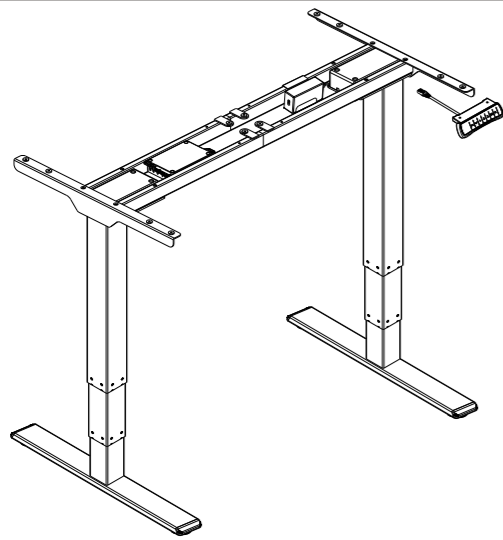

Profidesk Saturn

CZ/SK manuál

A		M6	4
B		M6	8
C		M6	8
D		St4.2	6
E			6
F		St4.2	16
G			1

Počet výsuvných prvků / Počet vysúvacích prvkov	3
Maximální zátěž / Maximálna záťaž	100 kg
Výškový rozsah / výškové rozpätie	620–1270 mm (bez desky)
Šířkový rozsah / rozsah šírky	1100–1700 mm

Součásti / Súčasti

No.	Part	Qty	No.	Part	Qty
①		2	②		2
③		2	④		2
⑤		2	⑥		2
⑦		1	⑧		1
⑨		1	⑩		1
⑪		1	⑫		1

1

2

3

4

⚠ Bezpečnostní upozornění

- Prostudujte si tento manuál dříve než začnete stůl instalovat.
- Zkontrolujte úplnost balení. Obrázky montážních prvků jsou ilustrační, v realu se mohou lehce odlišovat.
- Dodržujte maximální nosnost stolu, jinak může dojít k poškození stolu nebo způsobení vážných zranění.
- Postup montáže dodržujte dle instrukcí v manuálu.
- Při utahování šroubů nepoužívejte nadměrnou sílu, mohlo by dojít ke stržení závitu.
- Tento produkt by měl být instalován pouze profesionály.
- Stůl montujte i umístěte na rovný povrch.
- Používejte stůl pouze k účelům, pro které je určen.
- Montáž obsahuje malé součástky, které byste měli uchovávat mimo dosah dětí.
- Stůl není určen pro obsluhu malými dětmi bez dohledu.
- Stůl je určen pouze pro užití uvnitř budov. Venkovní použití není povoleno.
- Nenechávejte stůl ve vlhkém, prašném ani jinak znečištěném prostředí.
- Stůl nerozebírejte. Neodborné úpravy mohou poškodit produkt a způsobit vážná zranění.
- Kontrolujte bezpečnost produktu v pravidelných intervalech (doporučujeme 1x za 3 měsíce).
- Jedná se o běžný kancelářský stroj určený k použití v domácím nebo kancelářském prostředí.
- Stroj se zapojuje do el. sítě až po kompletní instalaci, aby bylo zabráněno riziku úrazu el. proudem.